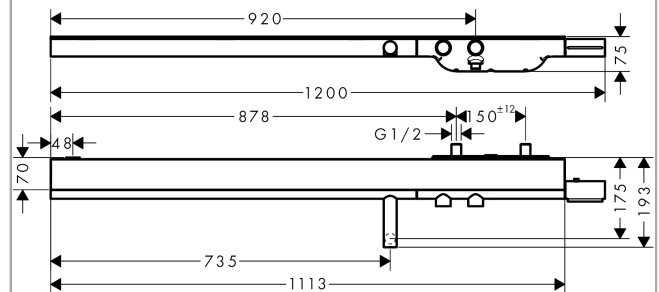

##### Merkmale

- 2 Verbraucher
- gleichzeitige Nutzung von 2 Verbrauchern
- Select Ventil, Thermostatkartusche zur Regelung der Temperatur
- Sicherheitssperre bei 40° C
- Temperaturbegrenzung einstellbar
- Durchflussmenge Anschluss Handbrause (bei 3 bar): 16 l/min
- Durchflussmenge Wanneneinlauf (bei 3 bar): 20 l/min
- Ablage aus Sicherheitsglas
- Oberfläche Ablage: chrom
- Rückflussverhinderer
- mit Schalldämpfer
- Schmutzfangsieb
- Material: Bediengriffe aus Metall
- Stichmaß: 150 ± 12 mm
- Anschlussgröße: DN15
- Anschlussart: G 1/2

#### Maßzeichnung