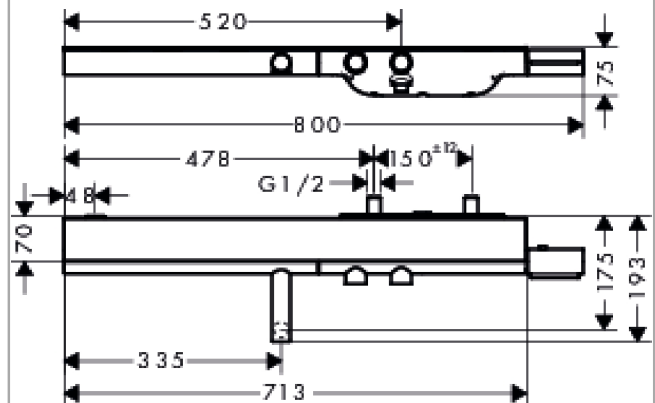

Maßzeichnung