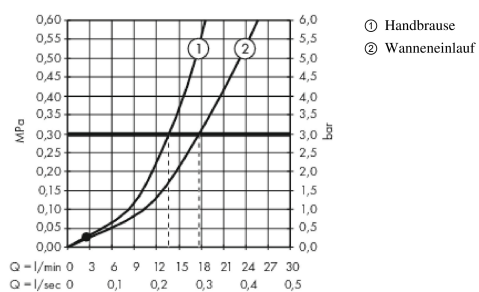

Durchflussdiagramm