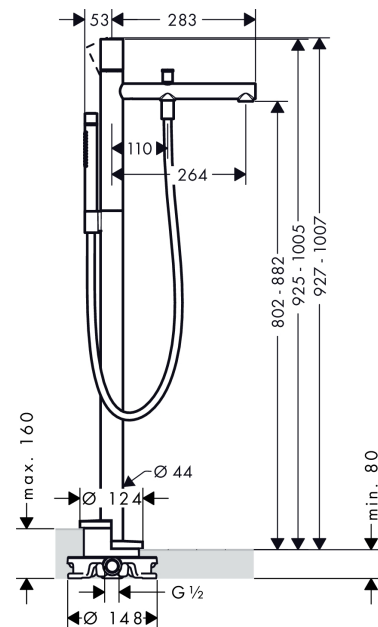

##### Merkmale

- Ausladung 264 mm
- mit Rosette
- Anschlussart: Grundkörper
- Normal- und Brausestrahl
- Durchflussmenge: 20 l/min
- Keramikmischsystem
- Temperaturbegrenzung einstellbar
- mit automatischer Rückstellung
- Rückflussverhinderer
- Brausehalter integriert
- Anschlussgröße: DN15

#### Produktabbildung

#### Maßzeichnung