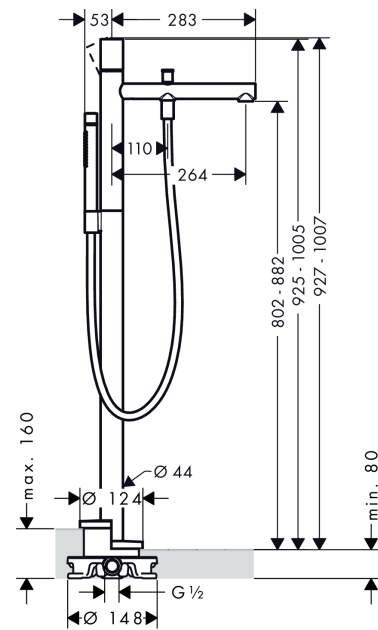

##### Merkmale

- Ausladung 264 mm
- mit Rosette
- Anschlussart: Grundkörper
- Normal- und Brausestrahl
- Durchflussmenge: 20 l/min
- Keramikmischsystem
- Temperaturbegrenzung einstellbar
- mit automatischer Rückstellung
- Rückflussverhinderer
- Brausehalter integriert
- Anschlussgröße: DN15

#### Produktabbildung

#### Maßzeichnung