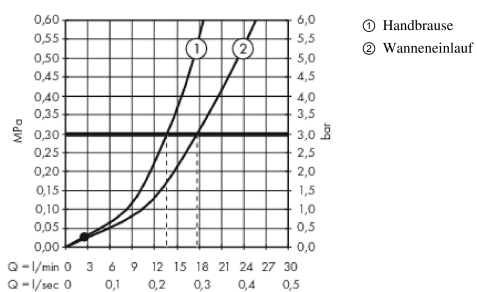

Durchflussdiagramm