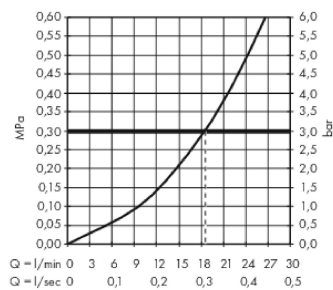

Durchflussdiagramm