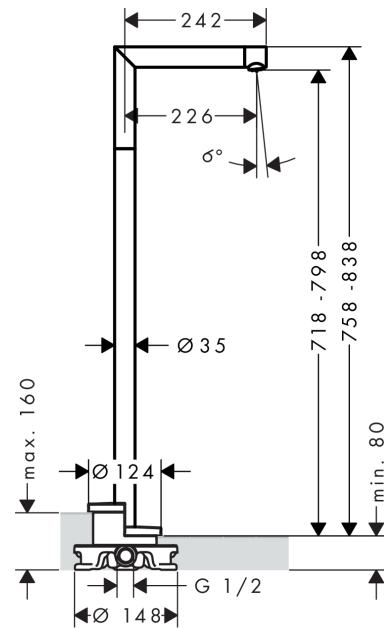

AXOR Uno

Wanneneinlauf bodenstehend gerade

Oberflächen: **polished brass** Artikelnummer: **45412930**

Beschreibung

Merkmale

- Anschlussart: Grundkörper
- Ausladung 226 mm
- freistehende Montage
- Durchflussmenge: 20 l/min
- Strahlart: Normalstrahl

Technologie

Produktabbildung

Maßzeichnung