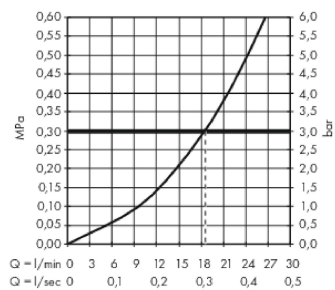

Durchflussdiagramm