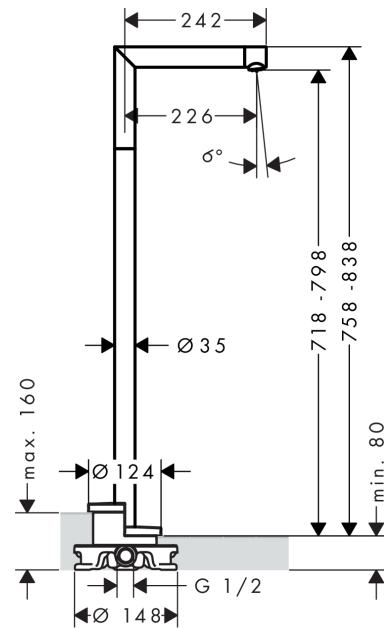

AXOR Uno

Wanneneinlauf bodenstehend gerade

Oberflächen: **brushed nickel** Artikelnummer: **45412820**

Beschreibung

Merkmale

- Anschlussart: Grundkörper
- Ausladung 226 mm
- freistehende Montage
- Durchflussmenge: 20 l/min
- Strahlart: Normalstrahl

Technologie

Produktabbildung

Maßzeichnung