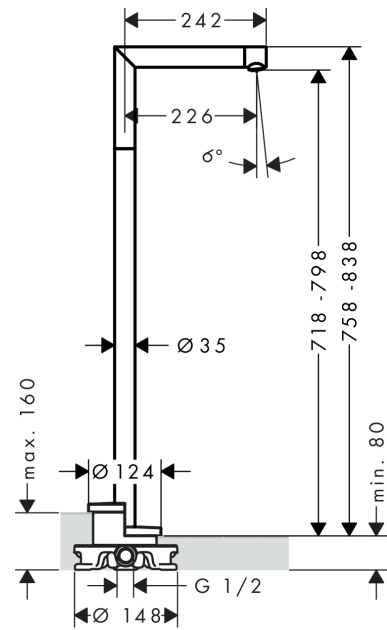

AXOR Uno

Wanneneinlauf bodenstehend gerade

Oberflächen: **chrom** Artikelnummer: **45412000**

Beschreibung

Merkmale

- Anschlussart: Grundkörper
- Ausladung 226 mm
- freistehende Montage
- Durchflussmenge: 20 l/min
- Strahlart: Normalstrahl

Technologie

Produktabbildung

Maßzeichnung

Durchflussdiagramm