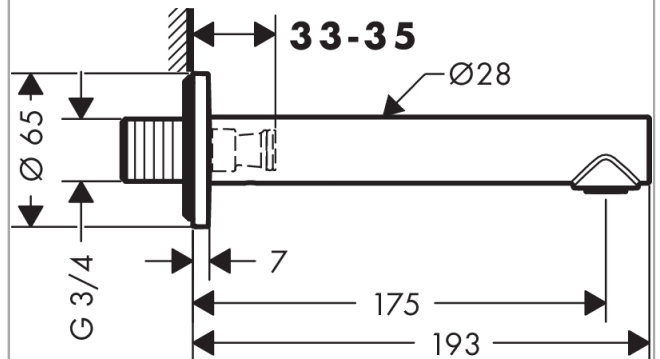

Maßzeichnung