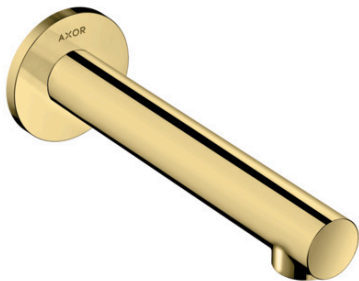

AXOR Uno

Wanneneinlauf gerade

Oberflächen: **polished brass** Artikelnummer: **45410930**

Beschreibung

Merkmale

- mit Rosette
- Ausladung 175 mm
- Wandmontage
- Durchflussmenge: 20 l/min
- Anschlussgröße: DN20
- Strahlart: Normalstrahl

Technologie

Produktabbildung