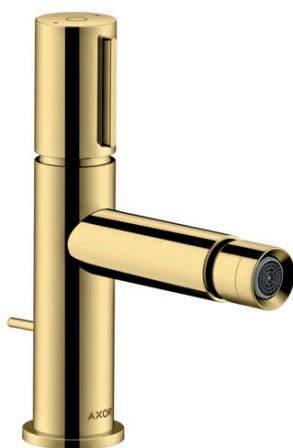

AXOR Uno

Select Bidetmischer mit Zugstangen-Ablaufgarnitur

Oberflächen: **polished brass** Artikelnummer: **45210930**

Beschreibung

Merkmale

- Ausladung 126 mm
- Kugelgelenk-Luftsprudler
- Normalstrahl
- Durchflussmenge: 5 l/min
- Select Kartusche mit Temperaturverstellung
- Temperaturbegrenzung einstellbar
- Zugstangen-Ablaufgarnitur G 1¼
- für Durchlauferhitzer geeignet
- Anschlussart: G ¾ Anschlussschläuche
- Anschlussgröße: DN15
- DW-6506CS0457
- P-IX 7290/IO

Technologie

Produktabbildung