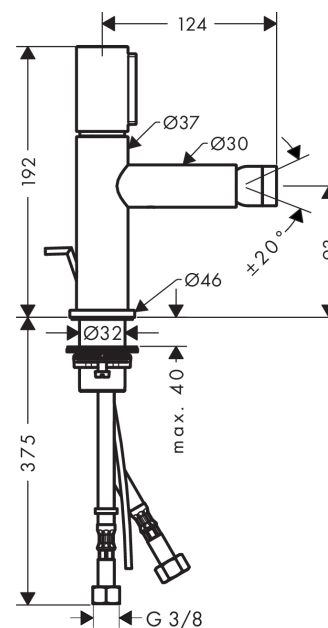

AXOR Uno

Select Bidetmischer mit Zugstangen-Ablaufgarnitur

Oberflächen: **polished brass** Artikelnummer: **45210930**

Beschreibung

Merkmale

- Ausladung 126 mm
- Kugelgelenk-Luftsprudler
- Normalstrahl
- Durchflussmenge: 5 l/min
- Select Kartusche mit Temperaturverstellung
- Temperaturbegrenzung einstellbar
- Zugstangen-Ablaufgarnitur G 1¼
- für Durchlauferhitzer geeignet
- Anschlussart: G ¾ Anschlussschläuche
- Anschlussgröße: DN15
- DW-6506CS0457
- P-IX 7290/IO

Technologie

Produktabbildung

Maßzeichnung

Durchflussdiagramm

- ① Mit Durchflussbegrenzer
- ② Ohne Durchflussbegrenzer

Ihr Online-Fachhändler für:

hansgrohe

- Kostenlose und individuelle Beratung
- Hochwertige Produkte
- Kostenloser und schneller Versand