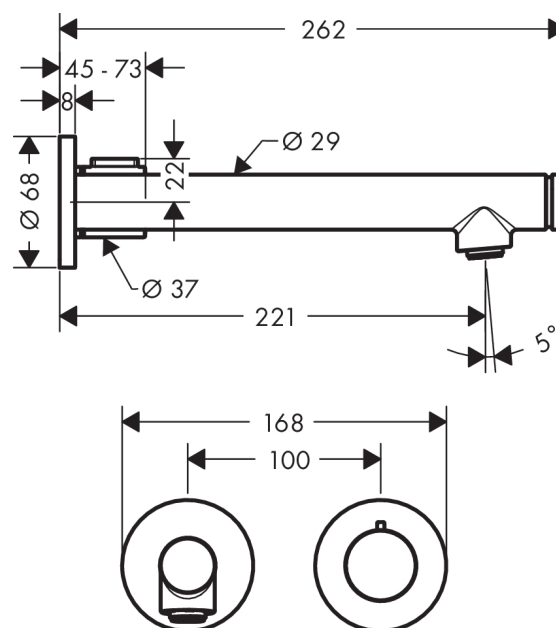

AXOR Uno
Select Waschtischmischer Unterputz für Wandmontage 220
 Oberflächen: **polished brass** Artikelnummer: **45113930**

Beschreibung

Merkmale

- Griff rechts oder links positionierbar, abhängig von der Installation des Grundkörpers
- Ausladung 220 mm
- Normalstrahl
- Durchflussmenge: 5 l/min
- Select Ventil
- Trennung von Temperatursteuerung und Öffnen/Schließen
- unverschleißbares Siebventil
- für Durchlauferhitzer geeignet
- Anschlussart: Grundkörper
- Anschlussgröße: DN15
- PA-IX 7311/IO

Technologie

Designpreise

Produktabbildung

Maßzeichnung

Durchflussdiagramm

① Mit Durchflussbegrenzer
 ② Ohne Durchflussbegrenzer

Ihr Online-Fachhändler für:

hansgrohe