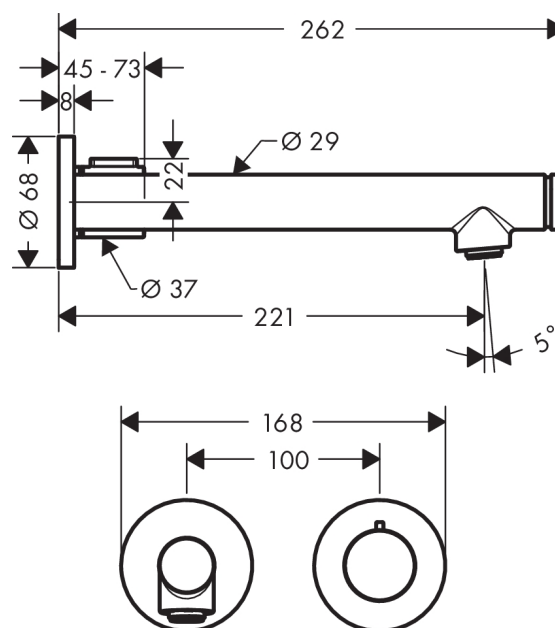

Maßzeichnung