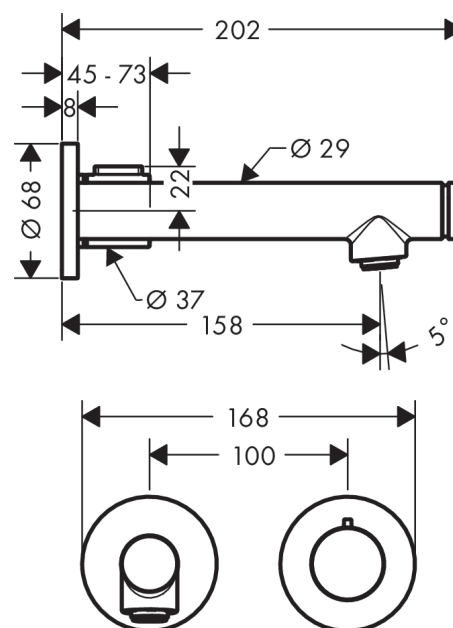

### Merkmale

- Griff rechts oder links positionierbar, abhängig von der Installation des Grundkörpers
- Ausladung 158 mm
- Normalstrahl
- Durchflussmenge: 5 l/min
- Select Ventil
- Trennung von Temperatursteuerung und Öffnen/Schließen
- unverschließbares Siebventil
- für Durchlauferhitzer geeignet
- Anschlussart: Grundkörper
- Anschlussgröße: DN15
- PA-IX 7311/IO

## Produktabbildung

## Maßzeichnung