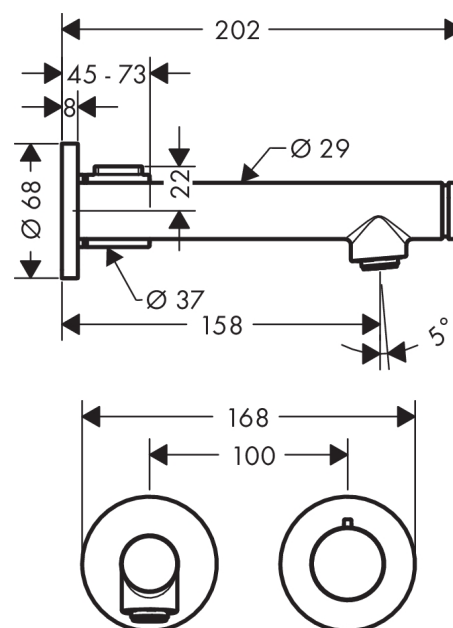

AXOR Uno
Select Waschtischmischer Unterputz für Wandmontage 165
 Oberflächen: **chrom** Artikelnummer: **45112000**

Beschreibung

Merkmale

- Griff rechts oder links positionierbar, abhängig von der Installation des Grundkörpers
- Ausladung 158 mm
- Normalstrahl
- Durchflussmenge: 5 l/min
- Select Ventil
- Trennung von Temperatursteuerung und Öffnen/Schließen
- unverschließbares Siebventil
- für Durchlauferhitzer geeignet
- Anschlussart: Grundkörper
- Anschlussgröße: DN15
- PA-IX 7311/IO

Technologie

Designpreise

Produktabbildung

Maßzeichnung

Durchflussdiagramm