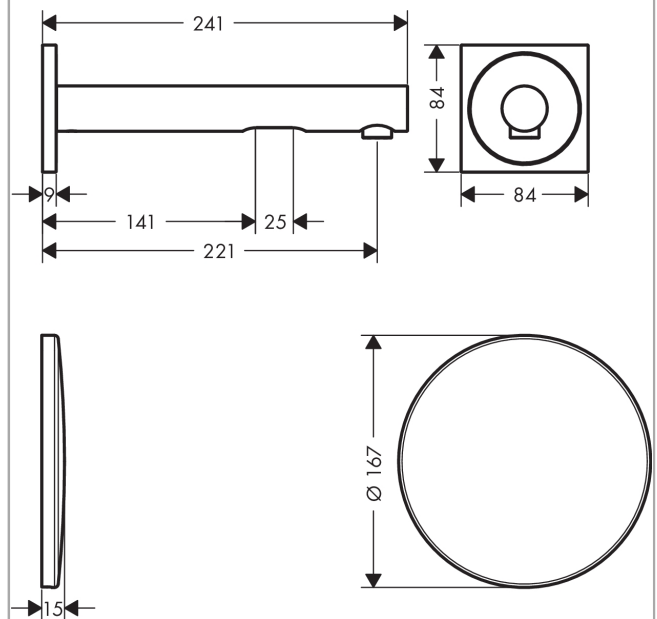

Maßzeichnung