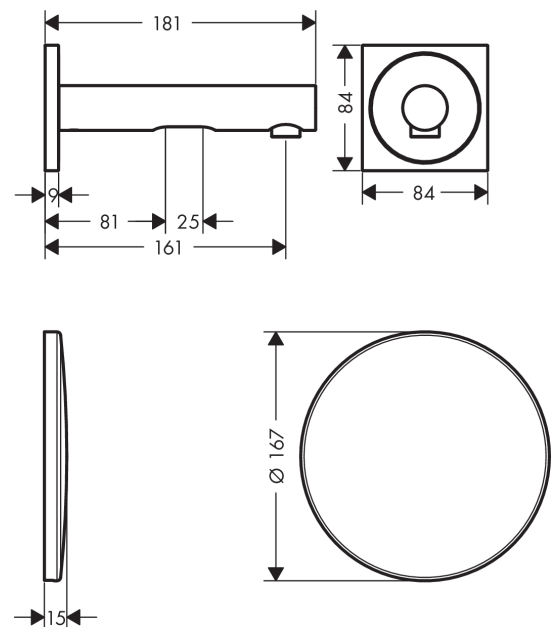

AXOR Uno

Elektronik-Waschtischmischer Unterputz für Wandmontage 160

Oberflächen: **chrom** Artikelnummer: **45110000**

Beschreibung

Merkmale

- Ausladung 225 mm
- Infrarot Näherungselektronik
- 230 V / 50 Hz Netzanschluss
- Temperatur einstellbar über iBox
- manueller Wasserstop zur Beckenreinigung
- diebstahlsicherer Luftsprudler
- Reichweite der Infrarotsensorik einstellbar (2 Einstellungen)
- automatische Umgebungsanpassung der Infrarotsensorik
- Normalstrahl
- Durchflussmenge 5 l/min
- Schmutzfangsiebe in den Anschlusschläuchen
- für eine optimale Funktion beachten Sie bitte einen Mindestabstand von Mitte Auslauf bis hintere Waschtischkante von 140 mm
- Lieferumfang: Rosette, Auslauf, Abdeckrosette für iBox, Trafo 6 V/ 6 Watt
- Anschlussart: Grundkörper
- TÜV geprüft

Technologie

Produktabbildung

Maßzeichnung

AXOR Uno

Elektronik-Waschtischmischer Unterputz für Wandmontage 160

Oberflächen: **chrom** Artikelnummer: **45110000**

Durchflussdiagramm