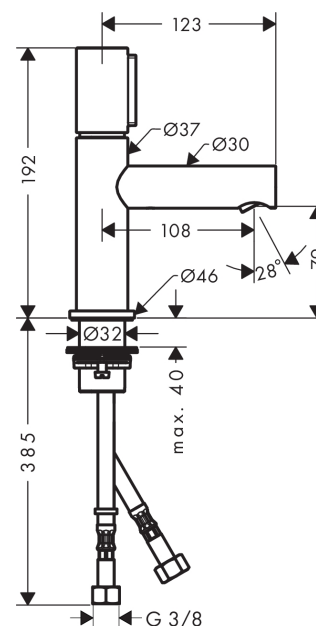

AXOR Uno

Select Waschtischmischer 80 ohne Zugstangen-Ablaufgarnitur

Oberflächen: **brushed nickel** Artikelnummer: **45015820**

Beschreibung

Merkmale

- ComfortZone 80
- Ausladung 108 mm
- Laminarstrahl
- Durchflussmenge: 5 l/min
- Select Kartusche mit Temperaturverstellung
- Temperaturbegrenzung einstellbar
- unverschleißbares Siebventil
- für Durchlauferhitzer geeignet
- Anschlussart: G 3/8 Anschlussschläuche
- Anschlussgröße: DN15
- DW-6506CS0457
- P-IX 7291/IO

Technologie

Designpreise

Produktabbildung

Maßzeichnung

Durchflussdiagramm

- ① Mit Durchflussbegrenzer
- ② Ohne Durchflussbegrenzer

Ihr Online-Fachhändler für:

hansgrohe