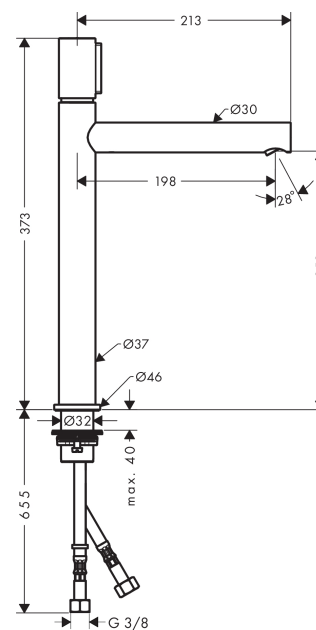

### Merkmale

- ComfortZone 260
- Ausladung 198 mm
- Laminarstrahl
- Durchflussmenge: 5 l/min
- Select Kartusche mit Temperaturverstellung
- Temperaturbegrenzung einstellbar
- unverschleißbares Siebventil
- für Durchlauferhitzer geeignet
- Anschlussart: G 3/8 Anschlussschläuche
- Anschlussgröße: DN15
- DW-6506CS0457
- P-IX 7291/IO

## Maßzeichnung