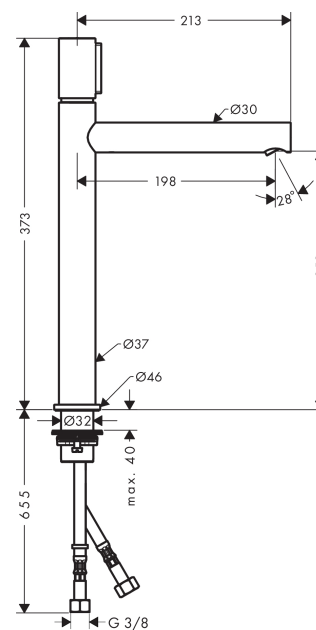

AXOR Uno

Select Waschtischmischer 260 ohne Zugstangen-Ablaufgarnitur

Oberflächen: **brushed nickel** Artikelnummer: **45014820**

Beschreibung

Merkmale

- ComfortZone 260
- Ausladung 198 mm
- Laminarstrahl
- Durchflussmenge: 5 l/min
- Select Kartusche mit Temperaturverstellung
- Temperaturbegrenzung einstellbar
- unverschleißbares Siebventil
- für Durchlauferhitzer geeignet
- Anschlussart: G 3/8 Anschlussschläuche
- Anschlussgröße: DN15
- DW-6506CS0457
- P-IX 7291/IO

Technologie

Designpreise

Produktabbildung

Maßzeichnung

Durchflussdiagramm

- ① Mit Durchflussbegrenzer
- ② Ohne Durchflussbegrenzer

Ihr Online-Fachhändler für:

hansgrohe