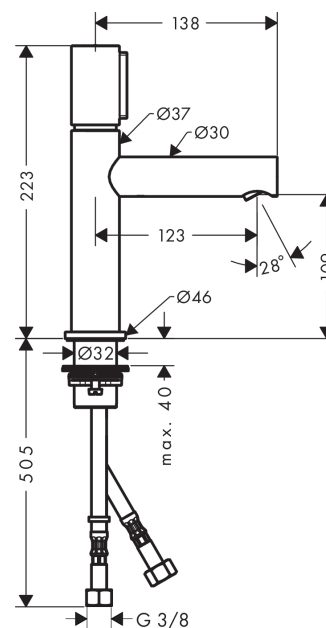

AXOR Uno

Select Waschtischmischer 110 ohne Zugstangen-Ablaufgarnitur

Oberflächen: **polished brass** Artikelnummer: **45012930**

Beschreibung

Merkmale

- ComfortZone 110
- Ausladung 123 mm
- Laminarstrahl
- Durchflussmenge: 5 l/min
- Select Kartusche mit Temperaturverstellung
- Temperaturbegrenzung einstellbar
- unverschleißbares Siebventil
- für Durchlauferhitzer geeignet
- Anschlussart: G ½ Anschlusschläuche
- Anschlussgröße: DN15
- DW-6506CS0457
- P-IX 7291/IO

Technologie

Designpreise

Produktabbildung

Maßzeichnung

Durchflussdiagramm

- ① Mit Durchflussbegrenzer
- ② Ohne Durchflussbegrenzer

Ihr Online-Fachhändler für:

hansgrohe