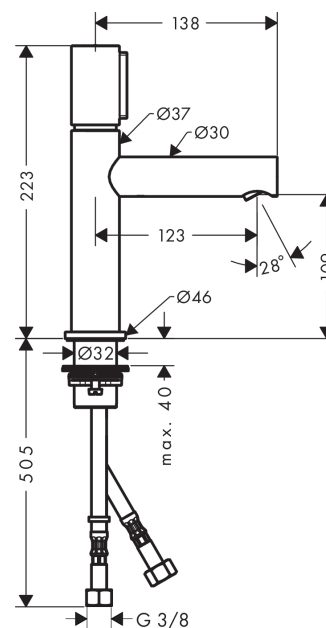

Maßzeichnung