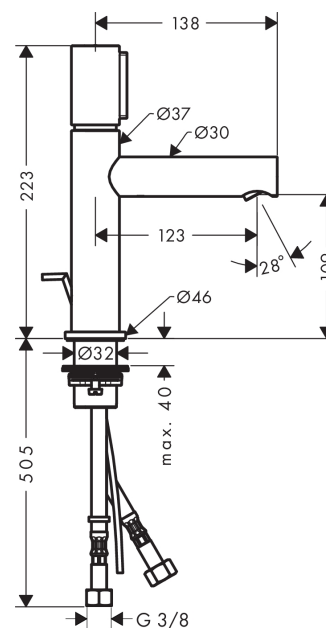

AXOR Uno
Select Waschtischmischer 110 mit Zugstangen-Ablaufgarnitur
 Oberflächen: **brushed nickel** Artikelnummer: **45010820**

Beschreibung

Merkmale

- ComfortZone 110
- Ausladung 123 mm
- Laminarstrahl
- Durchflussmenge: 5 l/min
- Select Kartusche mit Temperaturverstellung
- Temperaturbegrenzung einstellbar
- Zugstangen-Ablaufgarnitur G 1¼
- für Durchlauferhitzer geeignet
- Anschlussart: G ¾ Anschlusschläuche
- Anschlussgröße: DN15
- DW-6506CS0457
- P-IX 7291/IO

Technologie

Designpreise

Produktabbildung

Maßzeichnung

Durchflussdiagramm

- ① Mit Durchflussbegrenzer
- ② Ohne Durchflussbegrenzer

Ihr Online-Fachhändler für:

hansgrohe