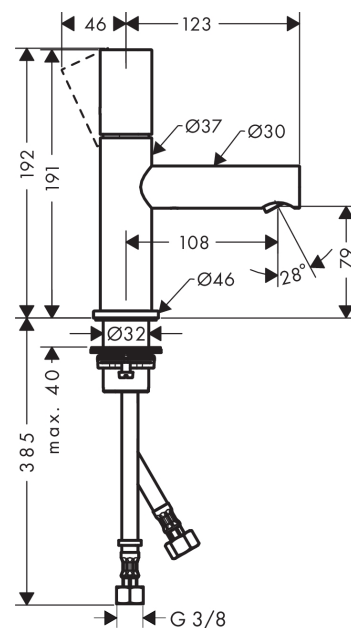

AXOR Uno

Einhebel-Waschtischmischer 80 Zergriff ohne Zugstangen-Ablaufgarnitur

Oberflächen: **chrom** Artikelnummer: **45005000**

Beschreibung

Merkmale

- ComfortZone 80
- Ausladung 108 mm
- Laminarstrahl
- Durchflussmenge: 5 l/min
- Keramikmischsystem
- Temperaturbegrenzung einstellbar
- unverschleißbares Siebventil
- für Durchlauferhitzer geeignet
- Anschlussart: G 3/8 Anschlusschläuche
- Anschlussgröße: DN15
- DW-6506CS0457
- P-IX 7288/IO

Technologie

Designpreise

Produktabbildung

Maßzeichnung

Durchflussdiagramm

- ① Mit Durchflussbegrenzer
- ② Ohne Durchflussbegrenzer

Ihr Online-Fachhändler für:

hansgrohe