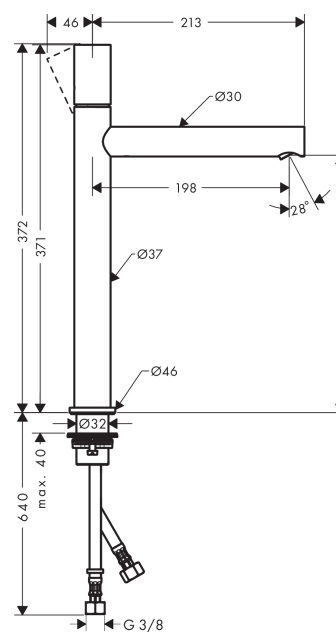

AXOR Uno

Einhebel-Waschtischmischer 260 Zerogriff ohne Zugstangen-Ablaufgarnitur

Oberflächen: **brushed nickel** Artikelnummer: **45004820**

Beschreibung

Merkmale

- ComfortZone 260
- Ausladung 198 mm
- Laminarstrahl
- Durchflussmenge: 5 l/min
- Keramikmischsystem
- Temperaturbegrenzung einstellbar
- unverschleißbares Siebventil
- für Durchlauferhitzer geeignet
- Anschlussart: G 3/8 Anschlusschläuche
- Anschlussgröße: DN15
- DW-6506CS0457
- P-IX 7288/IO

Technologie

Designpreise

reddot award 2017
winner

GERMAN
DESIGN
AWARD
WINNER
2018

Produktabbildung

Maßzeichnung

Durchflussdiagramm

- ① Mit Durchflussbegrenzer
- ② Ohne Durchflussbegrenzer