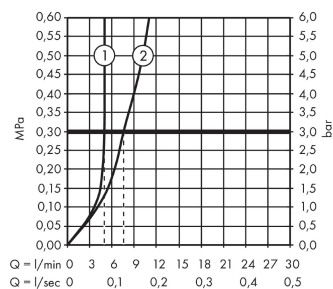

Technologie

Designpreise

reddot award 2017
winner

GERMAN
DESIGN
AWARD
WINNER
2018

Produktabbildung

Maßzeichnung

Durchflussdiagramm

- ① Mit Durchflussbegrenzer
- ② Ohne Durchflussbegrenzer