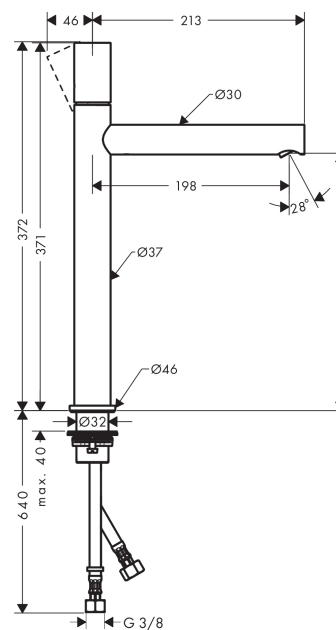

AXOR Uno

Einhebel-Waschtischmischer 260 Zerogriff ohne Zugstangen-Ablaufgarnitur

Oberflächen: **chrom** Artikelnummer: **45004000**

Beschreibung

Merkmale

- ComfortZone 260
- Ausladung 198 mm
- Laminarstrahl
- Durchflussmenge: 5 l/min
- Keramikmischsystem
- Temperaturbegrenzung einstellbar
- unverschleißbares Siebventil
- für Durchlauferhitzer geeignet
- Anschlussart: G 3/8 Anschlusschläuche
- Anschlussgröße: DN15
- DW-6506CS0457
- P-IX 7288/IO

Technologie

Designpreise

reddot award 2017
winner

Produktabbildung

Maßzeichnung

Durchflussdiagramm

- ① Mit Durchflussbegrenzer
② Ohne Durchflussbegrenzer

Ihr Online-Fachhändler für: