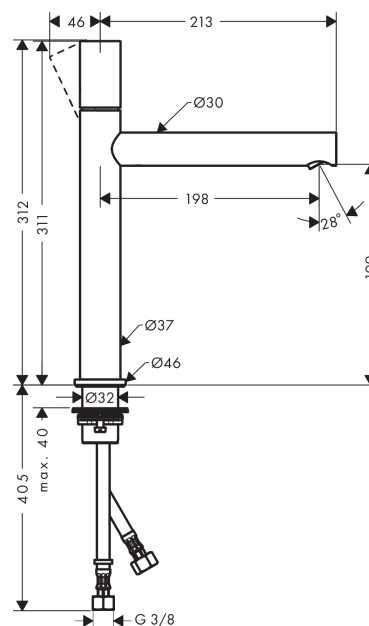

#### Merkmale

- ComfortZone 200
- Ausladung 198 mm
- Laminarstrahl
- Durchflussmenge: 5 l/min
- Keramikmischsystem
- Temperaturbegrenzung einstellbar
- unverschleißbares Siebventil
- für Durchlauferhitzer geeignet
- Anschlussart: G 3/8 Anschlussschläuche
- Anschlussgröße: DN15
- DW-6506CS0457
- P-IX 7288/IO

### Maßzeichnung