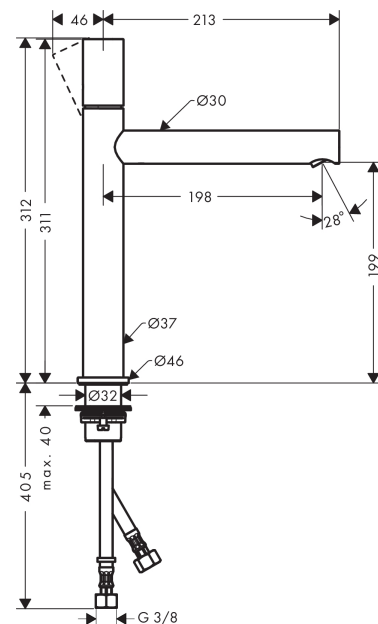

#### Merkmale

- ComfortZone 200
- Ausladung 198 mm
- Laminarstrahl
- Durchflussmenge: 5 l/min
- Keramikmischsystem
- Temperaturbegrenzung einstellbar
- unverschleißbares Siebventil
- für Durchlauferhitzer geeignet
- Anschlussart: G 3/8 Anschlussschläuche
- Anschlussgröße: DN15
- DW-6506CS0457
- P-IX 7288/IO

### Maßzeichnung