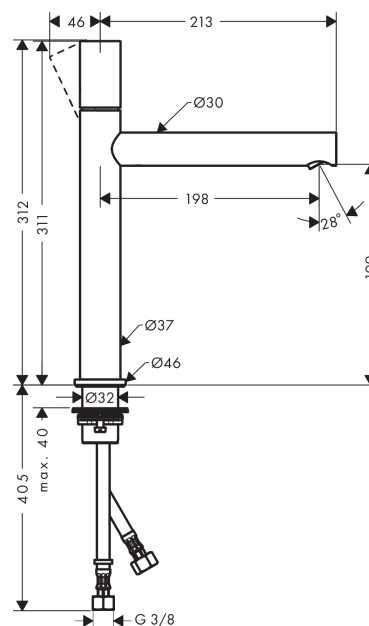

Maßzeichnung