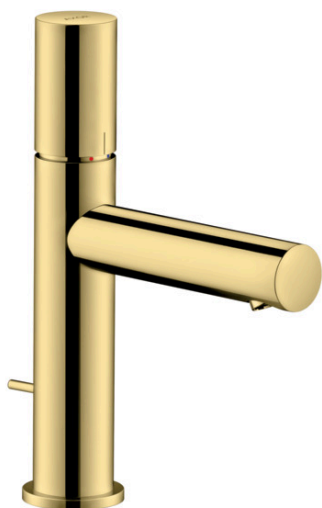

AXOR Uno

Einhebel-Waschtischmischer 110 Zerogriff mit Zugstangen-Ablaufgarnitur

Oberflächen: **polished brass** Artikelnummer: **45001930**

Beschreibung

Merkmale

- ComfortZone 110
- Ausladung 123 mm
- Laminarstrahl
- Durchflussmenge: 5 l/min
- Keramikmischsystem
- Temperaturbegrenzung einstellbar
- Zugstangen-Ablaufgarnitur G 1¼
- für Durchlauferhitzer geeignet
- Anschlussart: G ¾ Anschlusschläuche
- Anschlussgröße: DN15
- DW-6506CS0457
- P-IX 7288/IO

Technologie

Designpreise

Produktabbildung