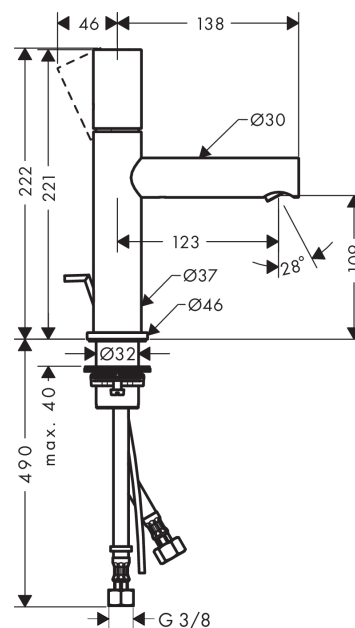

AXOR Uno

Einhebel-Waschtischmischer 110 Zerogriff mit Zugstangen-Ablaufgarnitur

Oberflächen: **polished brass** Artikelnummer: **45001930**

Beschreibung

Merkmale

- ComfortZone 110
- Ausladung 123 mm
- Laminarstrahl
- Durchflussmenge: 5 l/min
- Keramikmischsystem
- Temperaturbegrenzung einstellbar
- Zugstangen-Ablaufgarnitur G 1¼
- für Durchlauferhitzer geeignet
- Anschlussart: G ¾ Anschlusschläuche
- Anschlussgröße: DN15
- DW-6506CS0457
- P-IX 7288/IO

Technologie

Designpreise

Produktabbildung

Maßzeichnung

Durchflussdiagramm

- ① Mit Durchflussbegrenzer
- ② Ohne Durchflussbegrenzer

Ihr Online-Fachhändler für:

hansgrohe