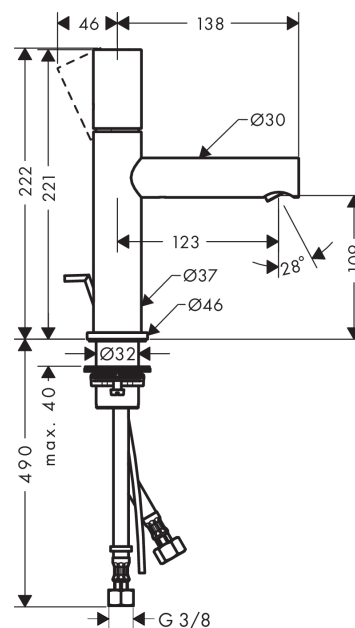

AXOR Uno

Einhebel-Waschtischmischer 110 Zerogriff mit Zugstangen-Ablaufgarnitur

Oberflächen: **brushed nickel** Artikelnummer: **45001820**

Beschreibung

Merkmale

- ComfortZone 110
- Ausladung 123 mm
- Laminarstrahl
- Durchflussmenge: 5 l/min
- Keramikmischsystem
- Temperaturbegrenzung einstellbar
- Zugstangen-Ablaufgarnitur G 1¼
- für Durchlauferhitzer geeignet
- Anschlussart: G ¾ Anschlusschläuche
- Anschlussgröße: DN15
- DW-6506CS0457
- P-IX 7288/IO

Technologie

Designpreise

Produktabbildung

Maßzeichnung

Durchflussdiagramm

- ① Mit Durchflussbegrenzer
- ② Ohne Durchflussbegrenzer

Ihr Online-Fachhändler für:

hansgrohe