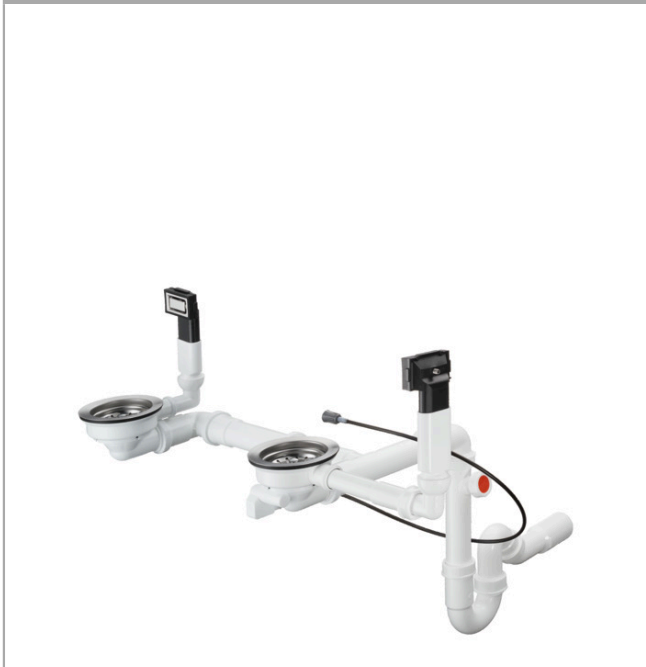

D13-12 Automatische Ab- und Überlaufgarnitur für Spüle 180/450 Select

Oberflächen: **chrom** Artikelnummer: **43944000**

Beschreibung

Merkmale

- Ablaufsystem: Ablaufbedienung des Hauptbeckens durch Drehen am Excenter, beim Zusatzbecken durch Drücken/Ziehen am Siebkorb
- Durchmesser 40 / 50
- 1 1/2" mit Raumsparablaufbogen und Röhrengeruchverschluss
- Siebkorbventil: 3 1/2"
- Lieferumfang: Ab- und Überlaufgarnitur, Excenter - Ablaufventil, Siphon

Produktabbildung