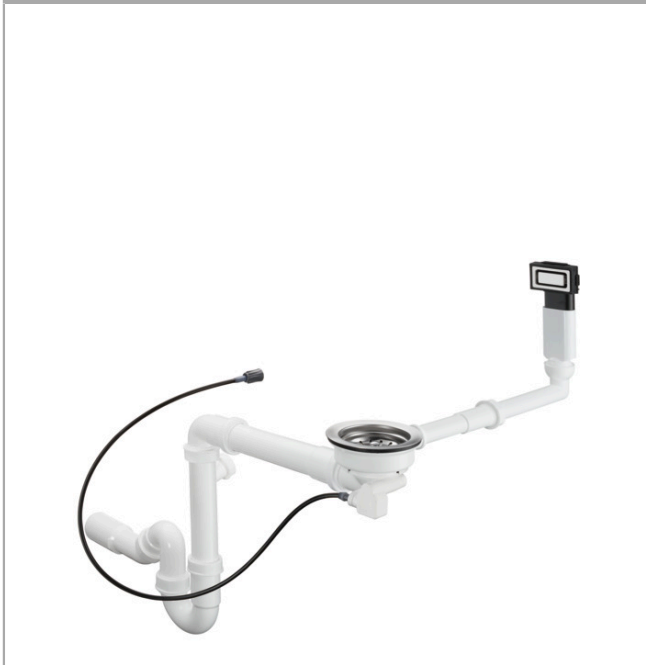

D14-12 Automatische Ab- und Überlaufgarnitur für Spüle 660 Select

Oberflächen: **chrom** Artikelnummer: **43941000**

Beschreibung

Merkmale

- Ablaufsystem: Ablaufbedienung durch Drehen am Excenter
- Durchmesser 40 / 50
- 1 1/2" mit Raumsparablaufbogen und Röhrengeruchverschluss
- Siebkorbventil: 3 1/2"
- Lieferumfang: Ab- und Überlaufgarnitur, Excenter - Ablaufventil, Siphon

Produktabbildung