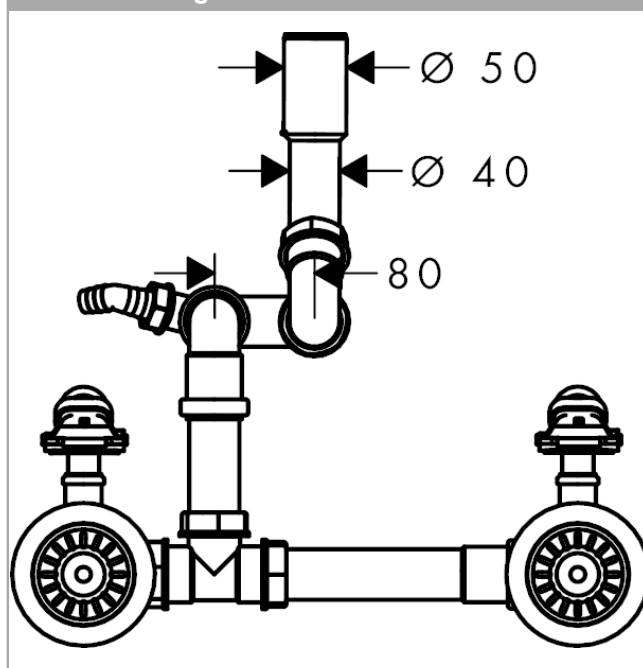

Maßzeichnung