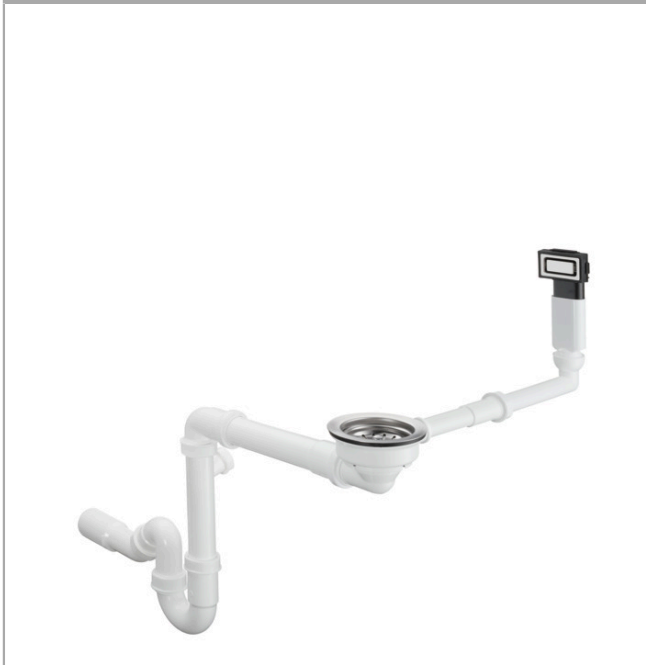

D14-10 Manuelle Ab- und Überlaufgarnitur für Spüle 660

Oberflächen: **chrom** Artikelnummer: **43921000**

Beschreibung

Merkmale

- Ablaufsystem: Ablaufbedienung durch Drücken/
  Ziehen am Siebkorb
- Durchmesser 40 / 50
- 1 1/2" mit Raumsparablaufbogen und
  Röhrengeruchverschluss
- Siebkorbventil: 3 1/2"
- Lieferumfang: Ab- und Überlaufgarnitur,
  Siebkorbventil, Siphon

Produktabbildung