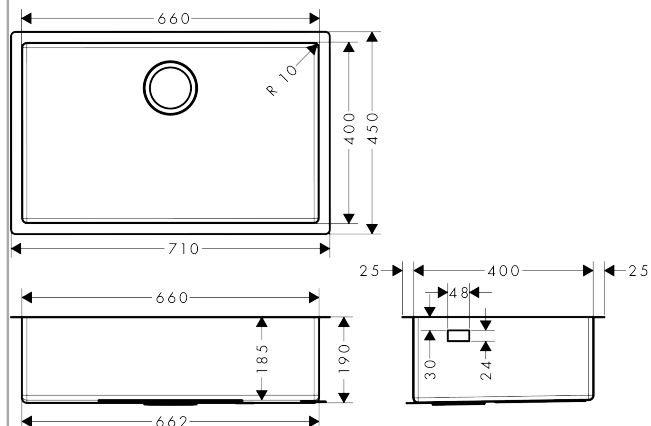

Maßzeichnung