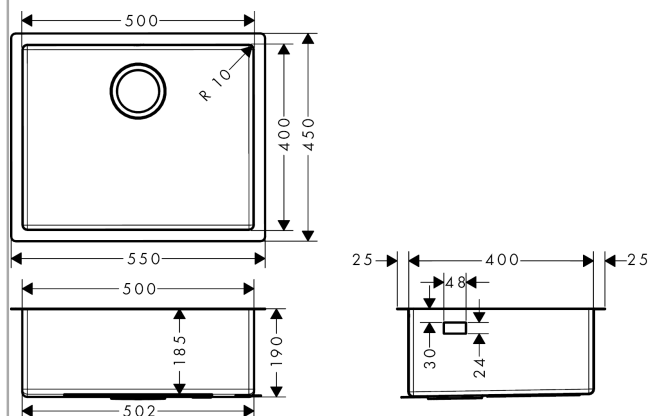

Maßzeichnung