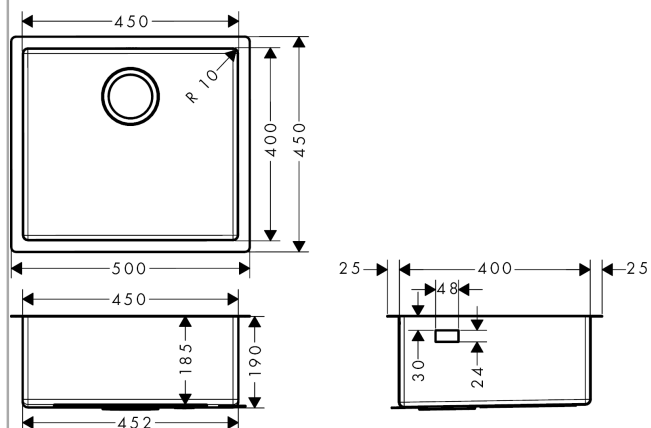

Maßzeichnung