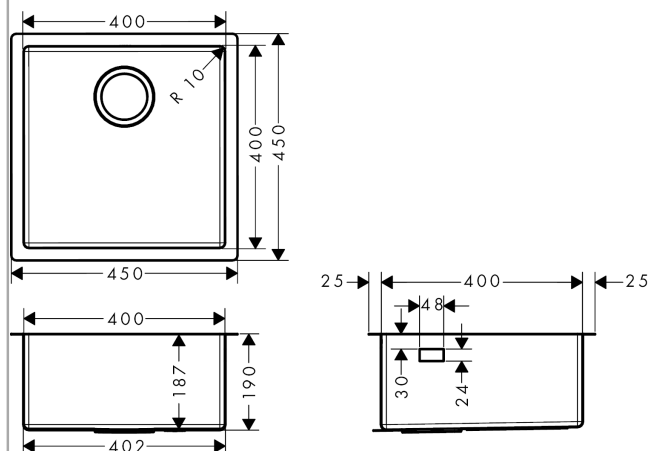

Maßzeichnung