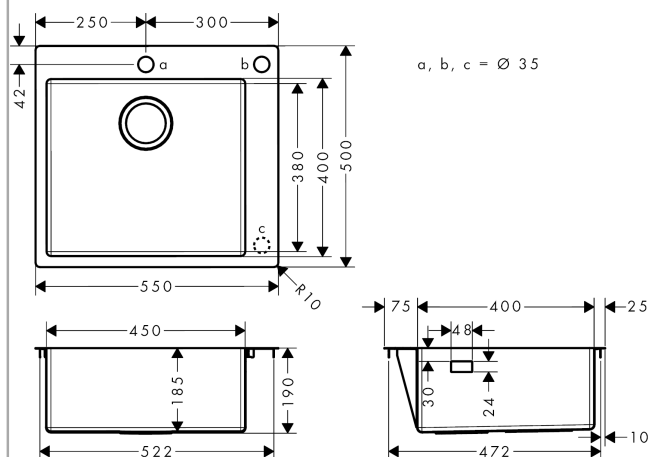

Maßzeichnung