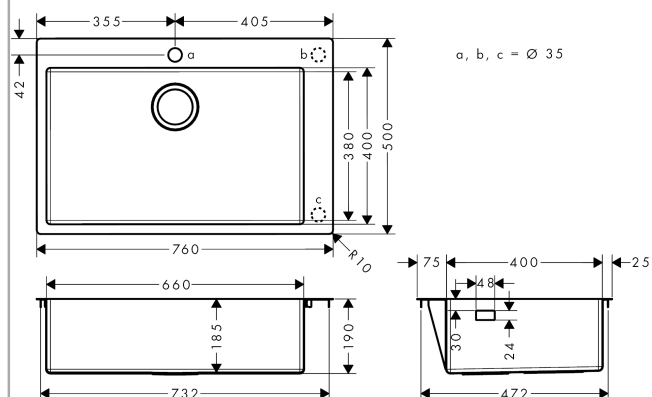

Maßzeichnung