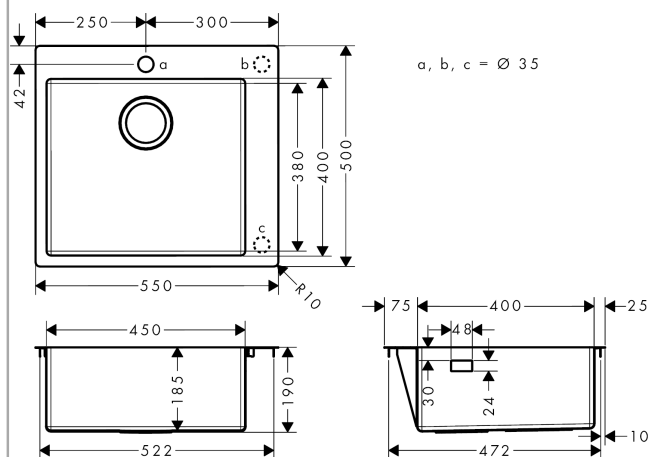

Maßzeichnung