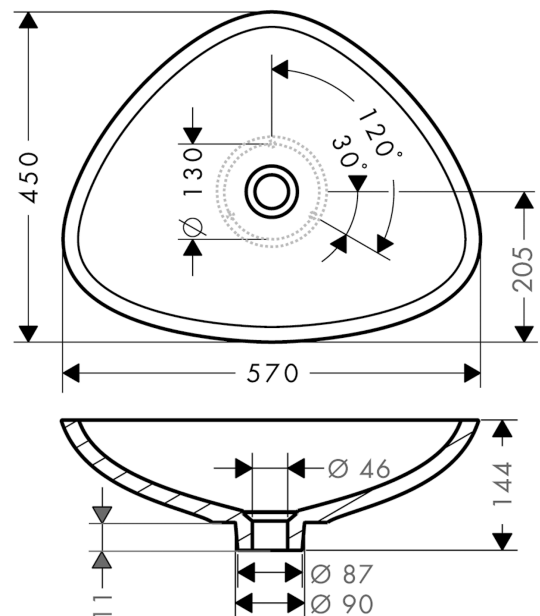

Maßzeichnung