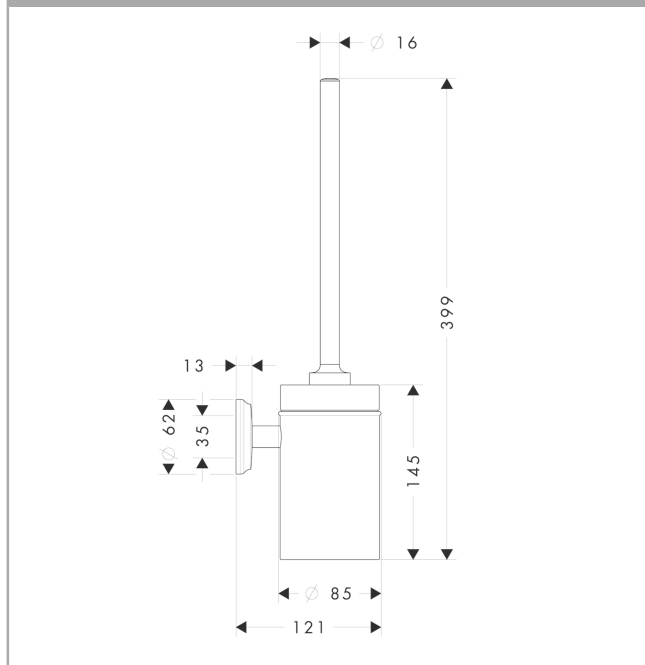

Maßzeichnung