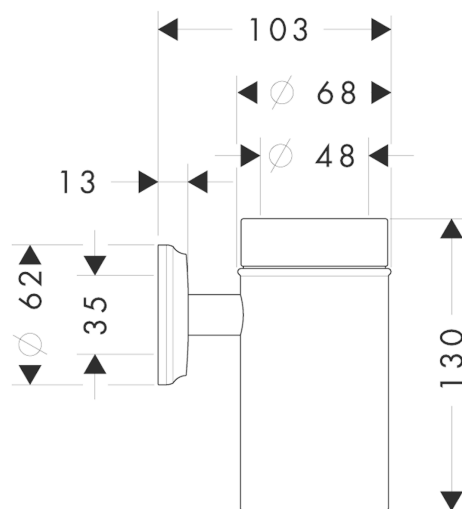

Logis Classic Zahnputzbecher

Oberflächen: **chrom** Artikelnummer: **41618000**

Beschreibung

Merkmale

- Material: Messing, Keramik
- Material Halteelement: Metall
- Wandmontage

Produktabbildung

Maßzeichnung