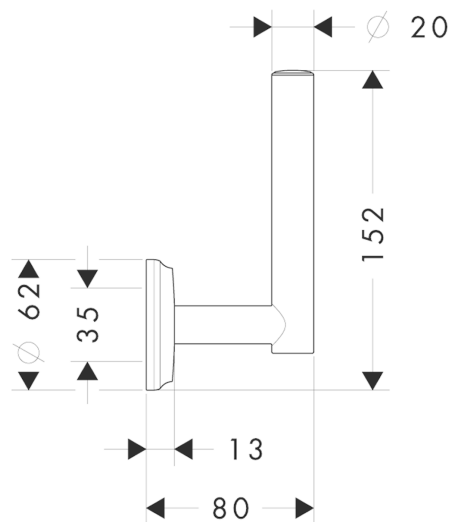

Logis Classic Ersatzpapierrollenhalter

Oberflächen: **chrom** Artikelnummer: **41617000**

Beschreibung

Merkmale

- für Reserverolle
- Material: Messing
- Material Halteelement: Metall
- Wandmontage

Produktabbildung

Maßzeichnung