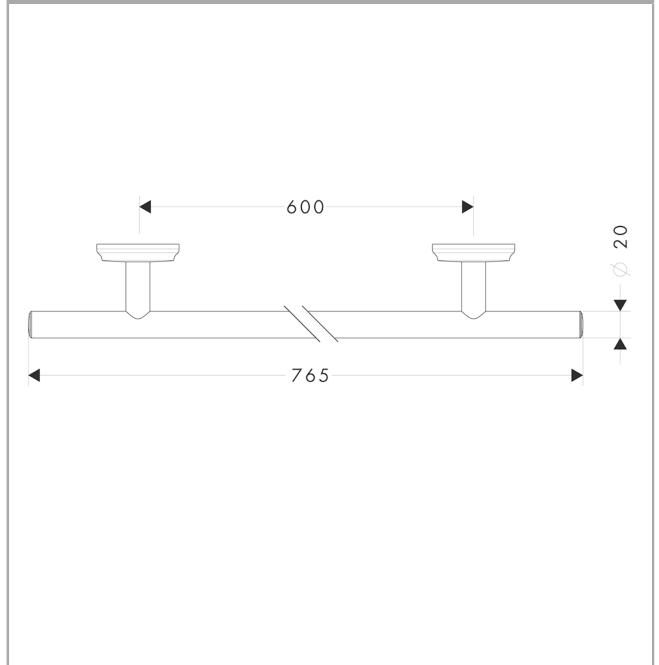

Maßzeichnung