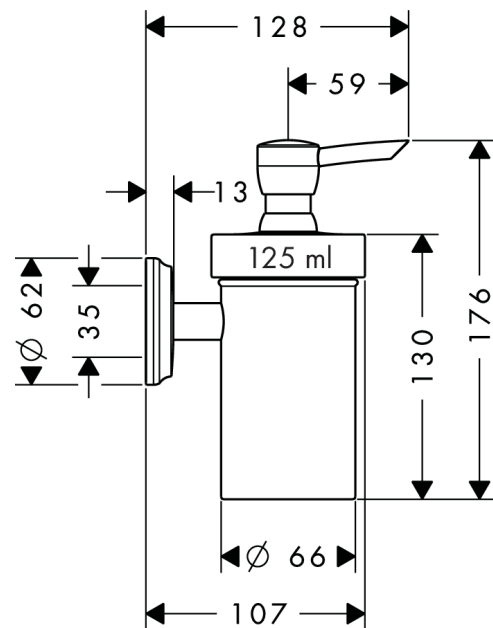

Maßzeichnung