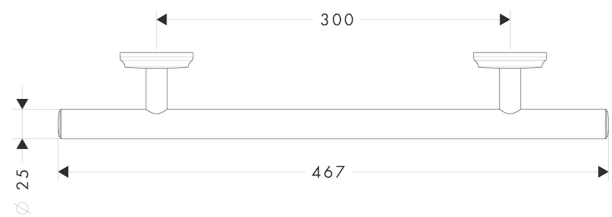

Logis Classic

Haltegriff

Oberflächen: **chrom** Artikelnummer: **41613000**

Beschreibung

Merkmale

- Material: Messing
- Material Halteelement: Metall
- Länge 467 mm
- Bohrabstand 300 mm
- Wandmontage
- TÜV geprüft

Zertifikate

Produktabbildung

Maßzeichnung