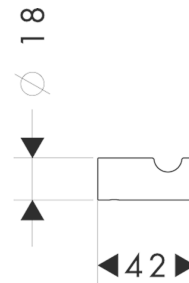

Logis Classic

Einzelhaken

Oberflächen: **chrom** Artikelnummer: **41611000**

Beschreibung

Merkmale

- Material: Messing
- Wandmontage

Produktabbildung

Maßzeichnung