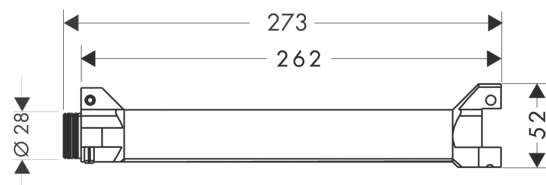

Maßzeichnung