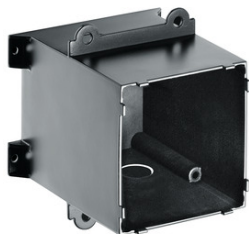

AXOR ShowerCollection

Grundkörper für Licht-/ Lautsprechermodul 120/120 Unterputz

Oberflächen: k.a. Artikelnummer: 40876180

Beschreibung

Merkmale

- TÜV geprüft
- für horizontalen und vertikalen Einsatz geeignet
- in direktem Verbund bzw. der maßgenauen Montage wird das Montageblech # 10973180 benötigt

Zertifikate

Produktabbildung