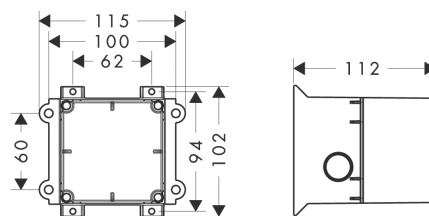

Maßzeichnung